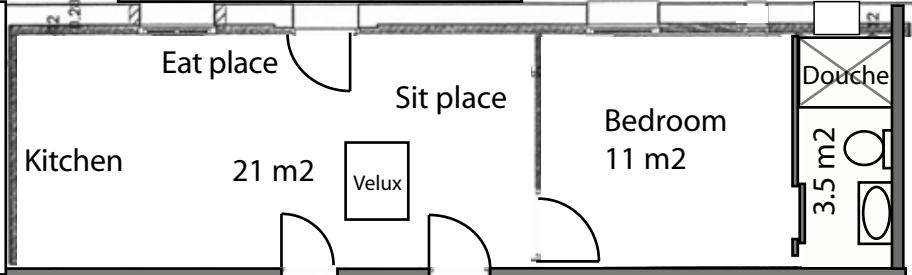

Le Tect

Gîte nr. 1579 80 m²

Groundfloor

First floor