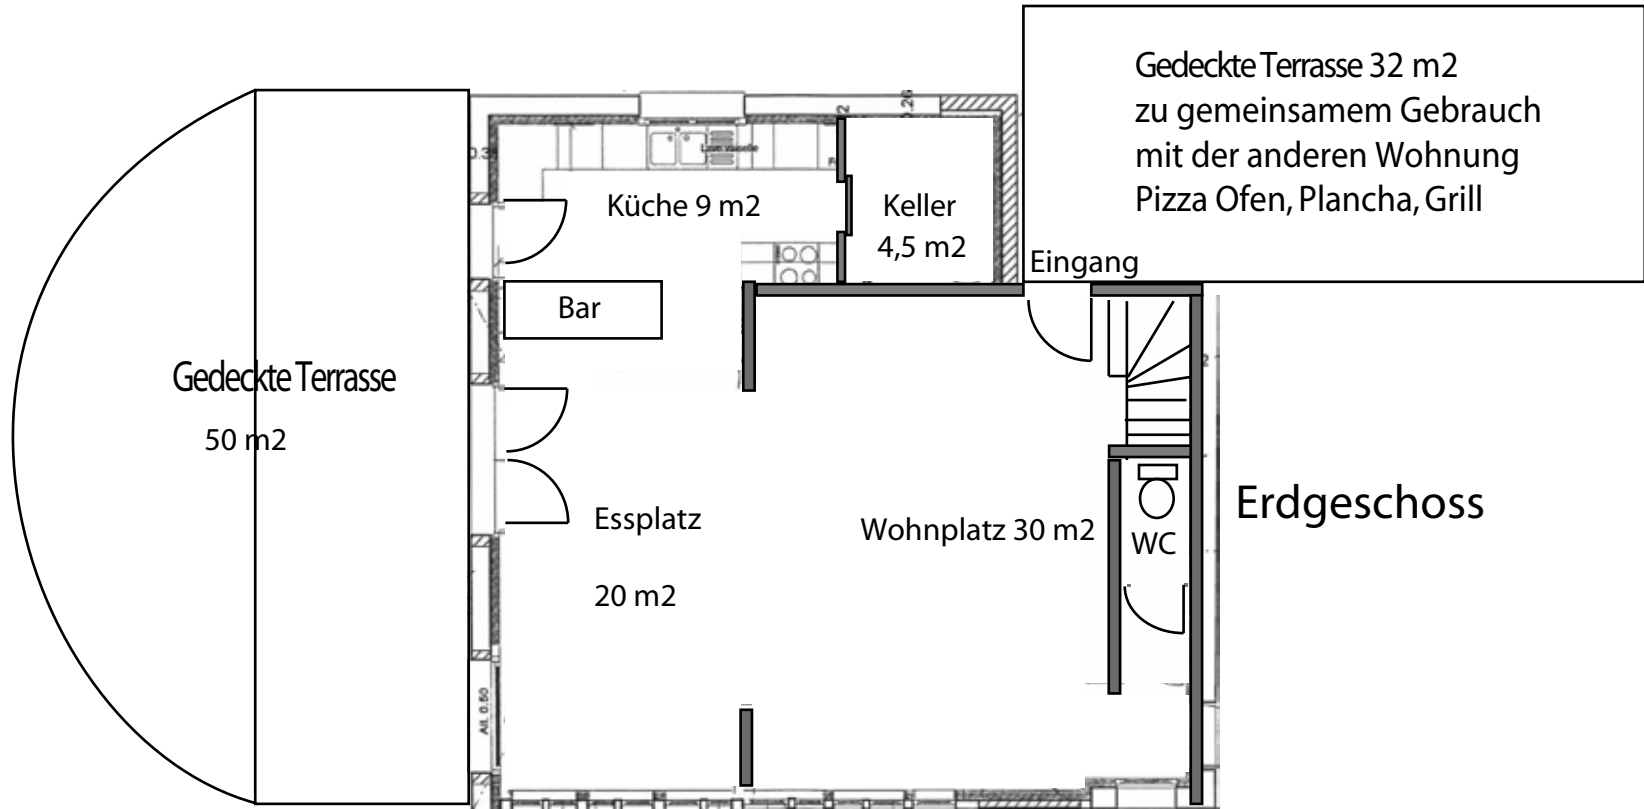

L'Huteau Gîte nr. 1578 140 m²

Obergeschoss